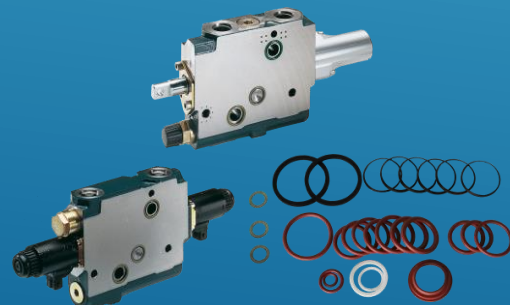

## PEÇAS ORIGINAIS CNH – LINHA ESPECIAL

**MOTOR DRAPPER**  
( Opção Danfoss )

**EIXO TC/CR – C/SELO VEDAÇÃO**  
Código Cnh:- 84031759 / 84031971

**PEÇAS BOMBA TRANS.DANFOSS**  
**ORIGINAIS**

**CORPOS E REPAROS BOSCH**  
Código Cnh:- 5195165 /

**CABOS ACIONAMENTO**  
**ORIGINAL**

**CARTUCHOS P/ MULTIFASTER**  
Códigos Cnh:- 87691267 /  
84435503 / 84435502 / 84435047  
/ 84435046

**MULTIFASTER - COMPLETO**  
Código Cnh:- 84580530 / 84434997

**ENGATES ORIGINAIS**  
Código Cnh:- 47370116 /  
5190882 - 5152194

# Componentes Originais CNH

KITS CONTROLE REMOTO LINHA T.T.  
 KITS CONTROLE REMOTO LINHA T.L.  
 KITS CONTROLE REMOTO FORD 4600 / 6600  
 COMANDO P/ ADAPTAÇÃO S30 – COM LS

ENGATE FEMEA ORIGINAL CNH	47370116 / 5190882
ENGATE FEMEA ORIGINAL CNH	5152194
ENGATE FEMEA ORIGINAL CNH	456017
ENGATE MACHO ORIGINAL CNH	451012
ENGATE FEMEA ORIGINAL CNH	457499
ENGATE FEMEA ESPECIAL CNH	86508779
ENGATE MACHO ORIGINAL CNH	457420
ENGATE COMPLETO ORIGINAL CNH	84993691
ENGATE MACHO P/ MULTIFASTER	87691267
ENGATE MACHO P/ MULTIFASTER	84435503
ENGATE MACHO P/ MULTIFASTER	84435502
ENGATE FEMEA P/ MULTIFASTER	84435047
ENGATE FEMEA P/ MULTIFASTER	84435046
ANEL VEDAÇÃO ESPECIAL	47465268
ANEL VEDAÇÃO ESPECIAL	47465269