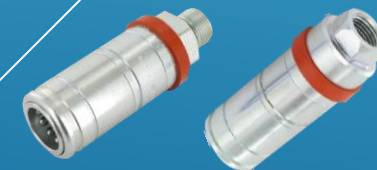

ENGATES ORIGINAIS
Código Cnh:- 47370116 /
5190882 - 5152194