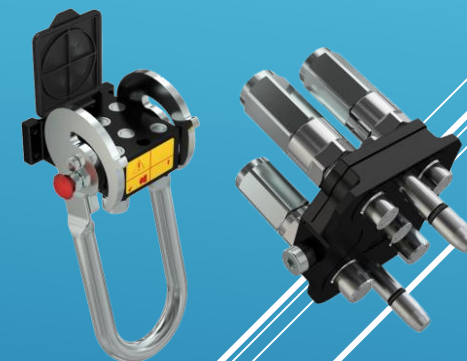

## PEÇAS ORIGINAIS CNH – LINHA ESPECIAL

**MOTOR DRAPPER**  
( Opção Danfoss )

**EIXO TC/CR – C/SELO VEDAÇÃO**  
Código Cnh:- 84031759 / 84031971

**PEÇAS BOMBA TRANS.DANFOSS**  
**ORIGINAIS**

**CORPOS E REPAROS BOSCH**  
Código Cnh:- 5195165 /

**CABOS ACIONAMENTO**  
**ORIGINAL**

**CARTUCHOS P/ MULTIFASTER**  
Códigos Cnh:- 87691267 /  
84435503 / 84435502 / 84435047  
/ 84435046

**MULTIFASTER - COMPLETO**  
Código Cnh:- 84580530 / 84434997

**ENGATES ORIGINAIS**  
Código Cnh:- 47370116 /  
5190882 - 5152194

# Componentes Originais CNH

KITS CONTROLE REMOTO LINHA T.T.  
 KITS CONTROLE REMOTO LINHA T.L.  
 KITS CONTROLE REMOTO FORD 4600 / 6600  
 COMANDO P/ ADAPTAÇÃO S30 – COM LS

ENGATE FEMEA ORIGINAL CNH	47370116 / 5190882
ENGATE FEMEA ORIGINAL CNH	5152194
ENGATE FEMEA ORIGINAL CNH	456017
ENGATE MACHO ORIGINAL CNH	451012
ENGATE FEMEA ORIGINAL CNH	457499
ENGATE FEMEA ESPECIAL CNH	86508779
ENGATE MACHO ORIGINAL CNH	457420
ENGATE COMPLETO ORIGINAL CNH	84993691
ENGATE MACHO P/ MULTIFASTER	87691267
ENGATE MACHO P/ MULTIFASTER	84435503
ENGATE MACHO P/ MULTIFASTER	84435502
ENGATE FEMEA P/ MULTIFASTER	84435047
ENGATE FEMEA P/ MULTIFASTER	84435046
ANEL VEDAÇÃO ESPECIAL	47465268
ANEL VEDAÇÃO ESPECIAL	47465269