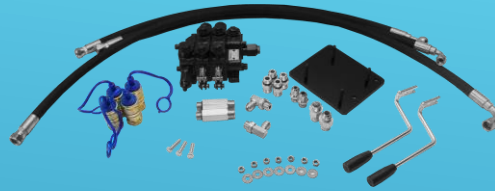

## PEÇAS ORIGINAIS CNH – LINHA ESPECIAL

**MOTOR DRAPPER**  
( Opção Danfoss )

**EIXO TC/CR – C/SELO VEDAÇÃO**  
Código Cnh:- 84031759 / 84031971

**PEÇAS BOMBA TRANS.DANFOSS**  
**ORIGINAIS**

**CORPOS E REPAROS BOSCH**  
Código Cnh:- 5195165 /

**CABOS ACIONAMENTO**  
**ORIGINAL**

**CARTUCHOS P/ MULTIFASTER**  
Códigos Cnh:- 87691267 /  
84435503 / 84435502 / 84435047  
/ 84435046

**MULTIFASTER - COMPLETO**  
Código Cnh:- 84580530 / 84434997

**ENGATES ORIGINAIS**  
Código Cnh:- 47370116 /  
5190882 - 5152194

# Componentes Originais CNH

KITS CONTROLE REMOTO LINHA T.T.  
 KITS CONTROLE REMOTO LINHA T.L.  
 KITS CONTROLE REMOTO FORD 4600 / 6600  
 COMANDO P/ ADAPTAÇÃO S30 – COM LS

ENGATE FEMEA ORIGINAL CNH	47370116 / 5190882
ENGATE FEMEA ORIGINAL CNH	5152194
ENGATE FEMEA ORIGINAL CNH	456017
ENGATE MACHO ORIGINAL CNH	451012
ENGATE FEMEA ORIGINAL CNH	457499
ENGATE FEMEA ESPECIAL CNH	86508779
ENGATE MACHO ORIGINAL CNH	457420
ENGATE COMPLETO ORIGINAL CNH	84993691
ENGATE MACHO P/ MULTIFASTER	87691267
ENGATE MACHO P/ MULTIFASTER	84435503
ENGATE MACHO P/ MULTIFASTER	84435502
ENGATE FEMEA P/ MULTIFASTER	84435047
ENGATE FEMEA P/ MULTIFASTER	84435046
ANEL VEDAÇÃO ESPECIAL	47465268
ANEL VEDAÇÃO ESPECIAL	47465269

REPARO 758357	758357
REPARO 758358	758358
REPARO 9514497	9514497
REPARO CIL. DIR. (CIL. PARKER)	82992947
REPARO CIL. DIR. CARRARO - FORD TL 80/90/100	82992949
REPARO CIL.DE FLUTUACAO LATERAL	823362
REPARO CIL.FREIO AUX.TC.	89817543
REPARO CIL.MOL.4040 / 5050	465228
REPARO PASSAMURO NEW HOLLAND390812	390812-S
REPARO VALVULA ACIONAMENTO	84990909
RETENTOR - TOM. FORCA - FORD 5610 A 8030	9823545