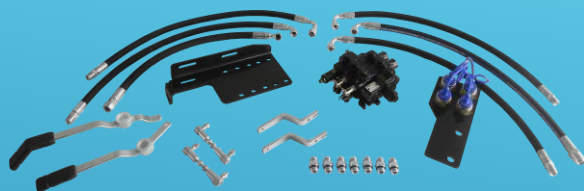

## PEÇAS ORIGINAIS CNH – LINHA ESPECIAL

**MOTOR DRAPPER**  
( Opção Danfoss )

**EIXO TC/CR – C/SELO VEDAÇÃO**  
Código Cnh:- 84031759 / 84031971

**PEÇAS BOMBA TRANS.DANFOSS**  
**ORIGINAIS**

**CORPOS E REPAROS BOSCH**  
Código Cnh:- 5195165 /

**CABOS ACIONAMENTO**  
**ORIGINAL**

**CARTUCHOS P/ MULTIFASTER**  
Códigos Cnh:- 87691267 /  
84435503 / 84435502 / 84435047  
/ 84435046

**MULTIFASTER - COMPLETO**  
Código Cnh:- 84580530 / 84434997

**ENGATES ORIGINAIS**  
Código Cnh:- 47370116 /  
5190882 - 5152194

# Componentes Originais CNH

KITS CONTROLE REMOTO LINHA T.T.  
 KITS CONTROLE REMOTO LINHA T.L.  
 KITS CONTROLE REMOTO FORD 4600 / 6600  
 COMANDO P/ ADAPTAÇÃO S30 – COM LS

ENGATE FEMEA ORIGINAL CNH	47370116 / 5190882
ENGATE FEMEA ORIGINAL CNH	5152194
ENGATE FEMEA ORIGINAL CNH	456017
ENGATE MACHO ORIGINAL CNH	451012
ENGATE FEMEA ORIGINAL CNH	457499
ENGATE FEMEA ESPECIAL CNH	86508779
ENGATE MACHO ORIGINAL CNH	457420
ENGATE COMPLETO ORIGINAL CNH	84993691
ENGATE MACHO P/ MULTIFASTER	87691267
ENGATE MACHO P/ MULTIFASTER	84435503
ENGATE MACHO P/ MULTIFASTER	84435502
ENGATE FEMEA P/ MULTIFASTER	84435047
ENGATE FEMEA P/ MULTIFASTER	84435046
ANEL VEDAÇÃO ESPECIAL	47465268
ANEL VEDAÇÃO ESPECIAL	47465269

REPARO 758357	758357
REPARO 758358	758358
REPARO 9514497	9514497
REPARO CIL. DIR. (CIL. PARKER)	82992947
REPARO CIL. DIR. CARRARO - FORD TL 80/90/100	82992949
REPARO CIL.DE FLUTUACAO LATERAL	823362
REPARO CIL.FREIO AUX.TC.	89817543
REPARO CIL.MOL.4040 / 5050	465228
REPARO PASSAMURO NEW HOLLAND390812	390812-S
REPARO VALVULA ACIONAMENTO	84990909
RETENTOR - TOM. FORCA - FORD 5610 A 8030	9823545