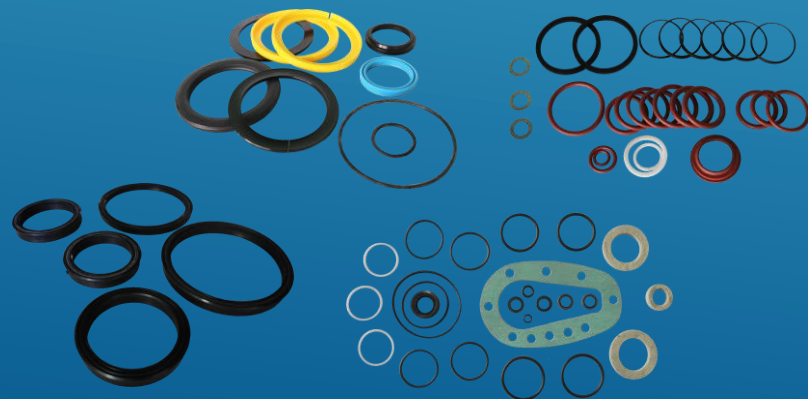

## PEÇAS ORIGINAIS CNH – LINHA ESPECIAL

**MOTOR DRAPPER**  
( Opção Danfoss )

**EIXO TC/CR – C/SELO VEDAÇÃO**  
Código Cnh:- 84031759 / 84031971

**PEÇAS BOMBA TRANS.DANFOSS**  
**ORIGINAIS**

**CORPOS E REPAROS BOSCH**  
Código Cnh:- 5195165 /

**CABOS ACIONAMENTO**  
**ORIGINAL**

**CARTUCHOS P/ MULTIFASTER**  
Códigos Cnh:- 87691267 /  
84435503 / 84435502 / 84435047  
/ 84435046

**MULTIFASTER - COMPLETO**  
Código Cnh:- 84580530 / 84434997

**ENGATES ORIGINAIS**  
Código Cnh:- 47370116 /  
5190882 - 5152194

# Componentes Originais CNH

KITS CONTROLE REMOTO LINHA T.T.  
 KITS CONTROLE REMOTO LINHA T.L.  
 KITS CONTROLE REMOTO FORD 4600 / 6600  
 COMANDO P/ ADAPTAÇÃO S30 – COM LS

ENGATE FEMEA ORIGINAL CNH	47370116 / 5190882
ENGATE FEMEA ORIGINAL CNH	5152194
ENGATE FEMEA ORIGINAL CNH	456017
ENGATE MACHO ORIGINAL CNH	451012
ENGATE FEMEA ORIGINAL CNH	457499
ENGATE FEMEA ESPECIAL CNH	86508779
ENGATE MACHO ORIGINAL CNH	457420
ENGATE COMPLETO ORIGINAL CNH	84993691
ENGATE MACHO P/ MULTIFASTER	87691267
ENGATE MACHO P/ MULTIFASTER	84435503
ENGATE MACHO P/ MULTIFASTER	84435502
ENGATE FEMEA P/ MULTIFASTER	84435047
ENGATE FEMEA P/ MULTIFASTER	84435046
ANEL VEDAÇÃO ESPECIAL	47465268
ANEL VEDAÇÃO ESPECIAL	47465269