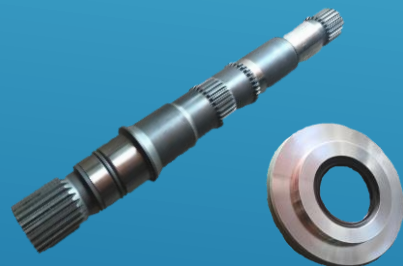

## PEÇAS ORIGINAIS CNH – LINHA ESPECIAL

**MOTOR DRAPPER**  
( Opção Danfoss )

**EIXO TC/CR – C/SELO VEDAÇÃO**  
Código Cnh:- 84031759 / 84031971

**PEÇAS BOMBA TRANS.DANFOSS**  
**ORIGINAIS**

**CORPOS E REPAROS BOSCH**  
Código Cnh:- 5195165 /

# Componentes Originais CNH

KITS CONTROLE REMOTO LINHA T.T.  
 KITS CONTROLE REMOTO LINHA T.L.  
 KITS CONTROLE REMOTO FORD 4600 / 6600  
 COMANDO P/ ADAPTAÇÃO S30 – COM LS

ENGATE FEMEA ORIGINAL CNH	47370116 / 5190882
ENGATE FEMEA ORIGINAL CNH	5152194
ENGATE FEMEA ORIGINAL CNH	456017
ENGATE MACHO ORIGINAL CNH	451012
ENGATE FEMEA ORIGINAL CNH	457499
ENGATE FEMEA ESPECIAL CNH	86508779
ENGATE MACHO ORIGINAL CNH	457420
ENGATE COMPLETO ORIGINAL CNH	84993691
ENGATE MACHO P/ MULTIFASTER	87691267
ENGATE MACHO P/ MULTIFASTER	84435503
ENGATE MACHO P/ MULTIFASTER	84435502
ENGATE FEMEA P/ MULTIFASTER	84435047
ENGATE FEMEA P/ MULTIFASTER	84435046
ANEL VEDAÇÃO ESPECIAL	47465268
ANEL VEDAÇÃO ESPECIAL	47465269