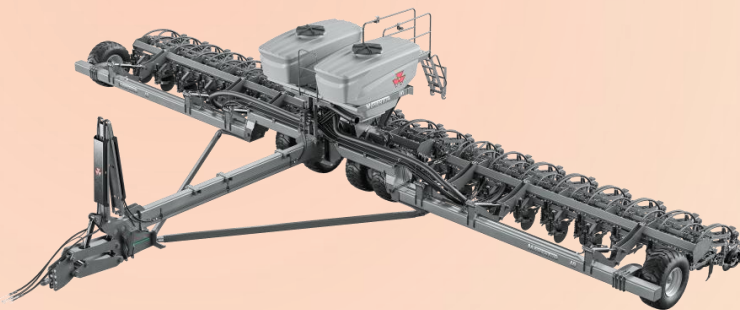

Hidramat Matão Ind. Com. Peças
(16) 3383-3939 - hidramat@hidramat.com.br

PEÇAS ORIGINAIS AGCO – LINHA ESPECIAL

ENGATE LINHA 8000
Código:- 4358014

COMANDOS P/ PLANT. A VACUO
Código:- 6237293

KIT ACOP/ SUBST. PARKER
* Colheitadeiras *

MOTOR PLANTADEIRA VACUO
Código:- 7042093

ENGATE SUBST. PARKER
Código:- 71418944

CORPO BOSCH
Código:- 6263437 –
6263438 - 6263439

VALVULA CORPO BOSCH
Código:- 6263440 - 6238900

DIREÇÕES DANFOSS
Código:- 047925 – 6214363 –
047153

DIREÇÕES ELETRONICAS

Componentes Originais AGCO

| | |
|---|--------------------------|
| CORPO DUPLAGEM COM CONTROLE + FLUTUAÇÃO | P/ COM 6228120 / 6207257 |
| CORPO BAIXO PADRÃO | P/ COM. 072487 / 072488 |
| CORPO DUPLAGEM COM. 4 PRISION. | P/COM. 6281561 / 6281595 |
| CORPOS PARA COMANDO BOSCH | 6263437 / 3438 / 3439 |
| COMANDOS ORIGINAIS MF EM GERAL | |