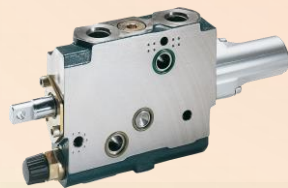

Hidramat Matão Ind. Com. Peças
(16) 3383-3939 - hidramat@hidramat.com.br

PEÇAS ORIGINAIS AGCO – LINHA ESPECIAL

ENGATE LINHA 8000
Código:- 4358014

COMANDOS P/ PLANT. A VACUO
Código:- 6237293

KIT ACOP/ SUBST. PARKER
* Colheitadeiras *

MOTOR PLANTADEIRA VACUO
Código:- 7042093

ENGATE SUBST. PARKER
Código:- 71418944

CORPO BOSCH
Código:- 6263437 –
6263438 - 6263439

VALVULA CORPO BOSCH
Código:- 6263440 - 6238900

DIREÇÕES DANFOSS
Código:- 047925 – 6214363 –
047153

DIREÇÕES ELETRONICAS

Componentes Originais AGCO

| | |
|---|--------------------------|
| CORPO DUPLAGEM COM CONTROLE + FLUTUAÇÃO | P/ COM 6228120 / 6207257 |
| CORPO BAIXO PADRÃO | P/ COM. 072487 / 072488 |
| CORPO DUPLAGEM COM. 4 PRISION. | P/COM. 6281561 / 6281595 |
| CORPOS PARA COMANDO BOSCH | 6263437 / 3438 / 3439 |
| COMANDOS ORIGINAIS MF EM GERAL | |