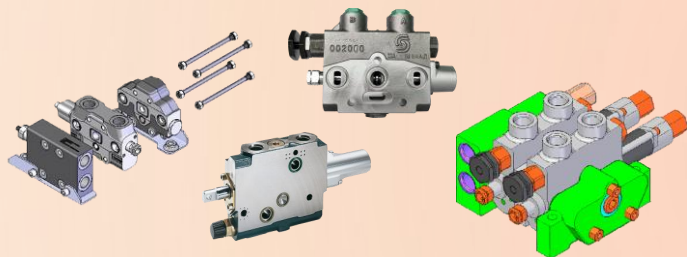

MOTOR PLANTADEIRA VACUO
Código:- 7042093

ENGATE SUBST. PARKER
Código:- 71418944

CORPO BOSCH
Código:- 6263437 –
6263438 - 6263439

VALVULA CORPO BOSCH
Código:- 6263440 - 6238900

DIREÇÕES DANFOSS
Código:- 047925 – 6214363 –
047153

DIREÇÕES ELETRONICAS

Componentes Originais AGCO

| | |
|---|--------------------------|
| CORPO DUPLAGEM COM CONTROLE + FLUTUAÇÃO | P/ COM 6228120 / 6207257 |
| CORPO BAIXO PADRÃO | P/ COM. 072487 / 072488 |
| CORPO DUPLAGEM COM. 4 PRISION. | P/COM. 6281561 / 6281595 |
| CORPOS PARA COMANDO BOSCH | 6263437 / 3438 / 3439 |
| COMANDOS ORIGINAIS MF EM GERAL | |

| | |
|-----------------------------------|------------|
| CABO 1,00 MTR - PARA COMANDO - MF | 6274028M91 |
| CABO 1,50 MTR - PARA COMANDO - MF | 6281123M91 |
| CABO ACIONAMENTO – CONTROLFLEX | 052599T1 |
| CABO COMANDO – CONTROLFLEX | 3148142M91 |
| CABO COMANDO BOSCH – CONTROLFLEX | 6235895M91 |
| CABO COMANDO BOSCH – CONTROLFLEX | 6237533M91 |
| CABO COMANDO HUSCO – CONTROLFLEX | 6264572M91 |
| CABO ENBREAGEM | 6225537M1 |
| CABO FLEXIVEL ESPECIAL MF | 020039 |
| CABO FLEXIVEL ESPECIAL MF | 020040 |
| CABO FLEXIVEL ESPECIAL MF | 020041 |

| | |
|-----------------------|---------|
| ENGATE MF- ESPECIAL - | 3772942 |
| CILINDRO DIREÇÃO MF | 3148318 |

| | |
|--|------------------|
| KITS DIREÇÃO HIDROSTATICA COMPLETO – DIREÇÃO DANFOSS | 265/275/65X |
| KITS SEMI HIDRAULICO – SEM BOMBA E SEM CILINDRO | 265/275 |
| CONJUNTO DE DUPLAGEM P/ ADVANCE – LINHA 4000 | 3 / 4 – PRISION. |
| KITS CONTROLE REMOTO INDEP. COMPLETO – SIMPLES E DUPLO | 265/275/65X |
| KITS CONTROLE REMOTO CONJUGADO – SIMPLES E DUPLO | 265/275/65X |